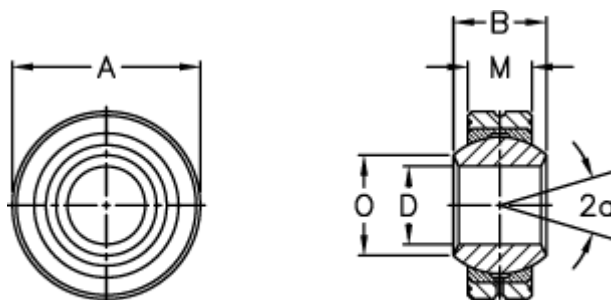

Varenummer: 03401005  
Beskrivelse: Fluro Ledleje GLXS 5

## Mål

Str. 3-4 uden smørerille

A	= 16	Tilladelige o/min = 1200
a (grader)	= 13	Vægt = 8
B	= 8	
D	= 5	
Dynamisk belastning C (kN)	= 3.3	
M	= 6	
O	= 7.7	
Statisk belastning C0 (kN)	= 19.8	